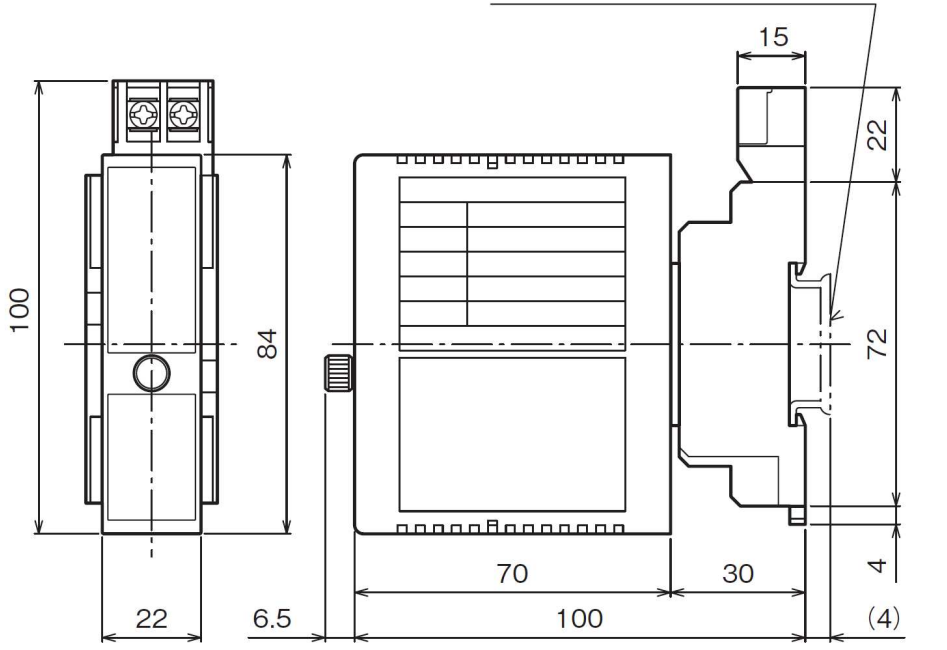

DINレール取付の場合(35mm幅)

単位：mm