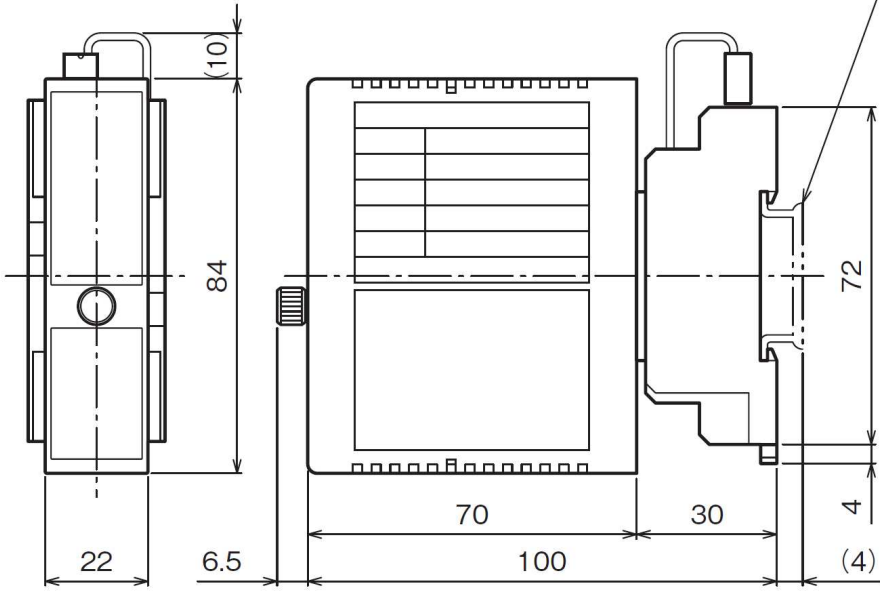

DINレール取付の場合(35mm幅)

単位：mm