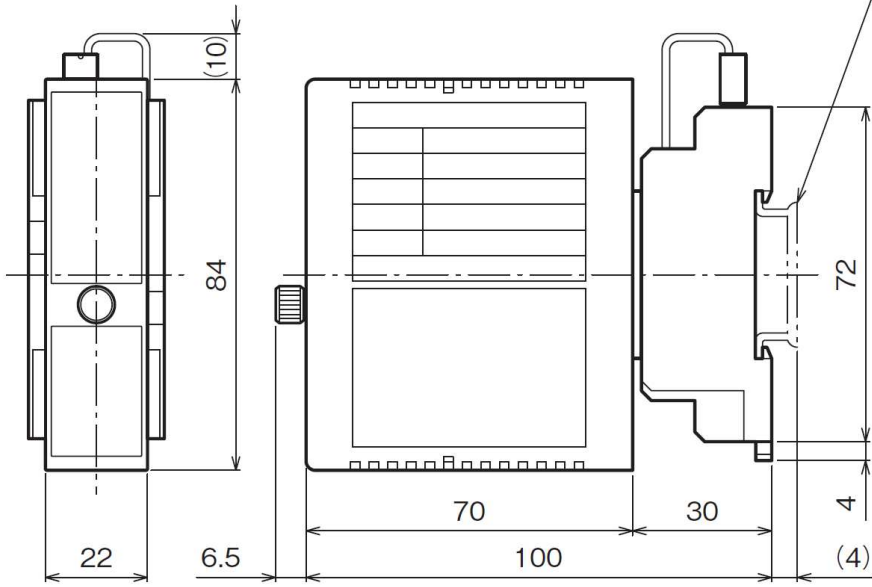

DINレール取付の場合(35mm幅)

単位：mm